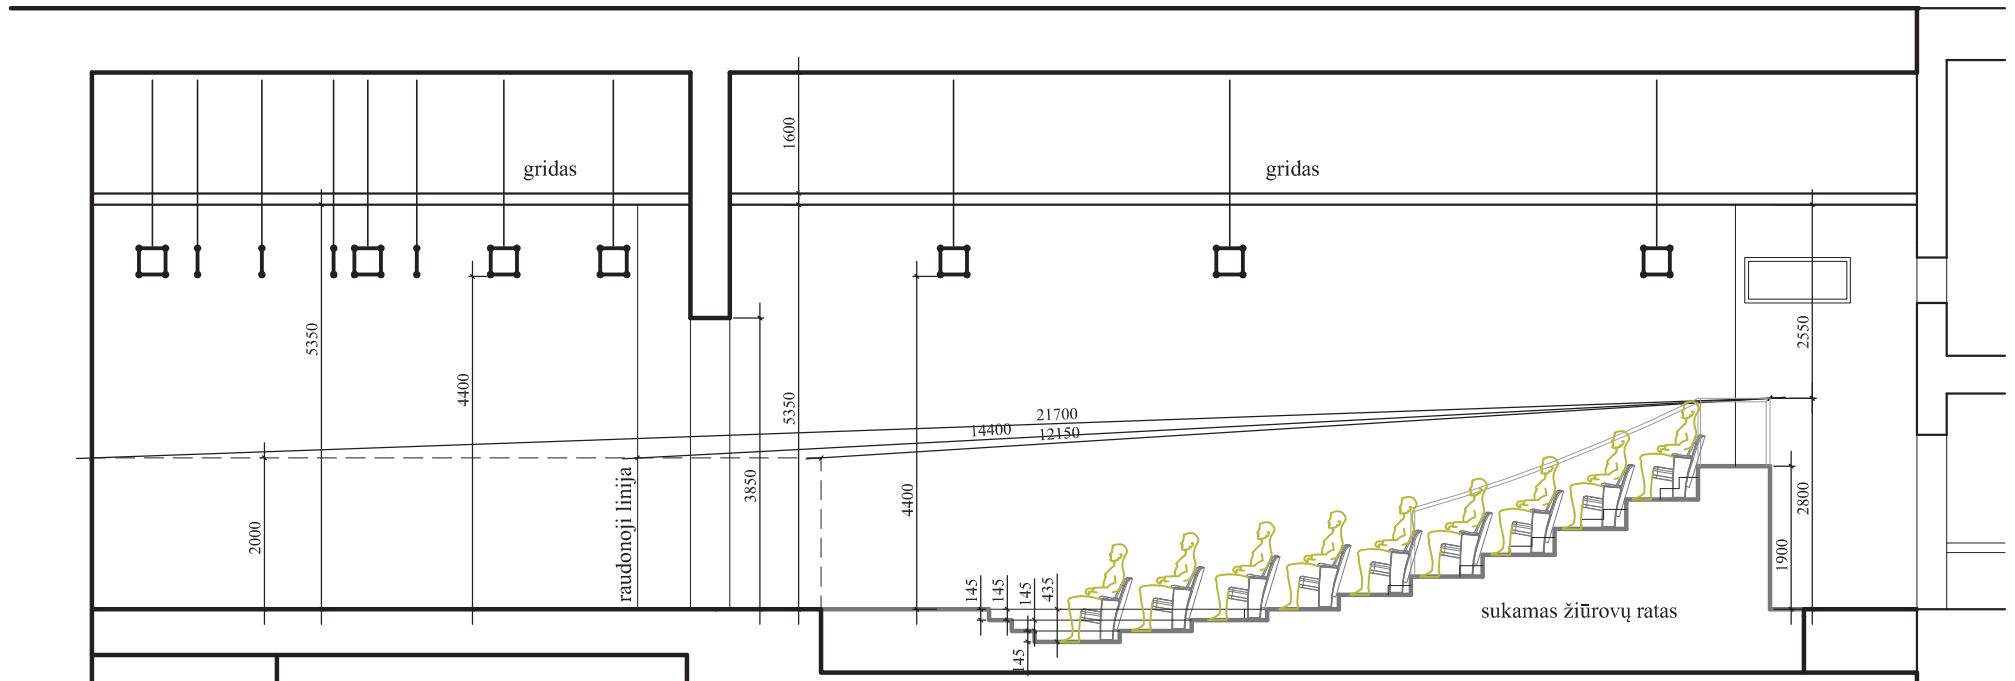

Klaipėdos dramos teatras. Mažoji salė. Žiūrovinių vietų išdėstymo planas.

Klaipėdos dramos teatras. Mažoji salė. Planas.

M 1:100

Klaipėdos dramos teatras. Mažoji salė. Scenos planas.

M 1:100

Klaipėdos dramos teatras. Mažoji salė.

Pjūvis

M 1:100