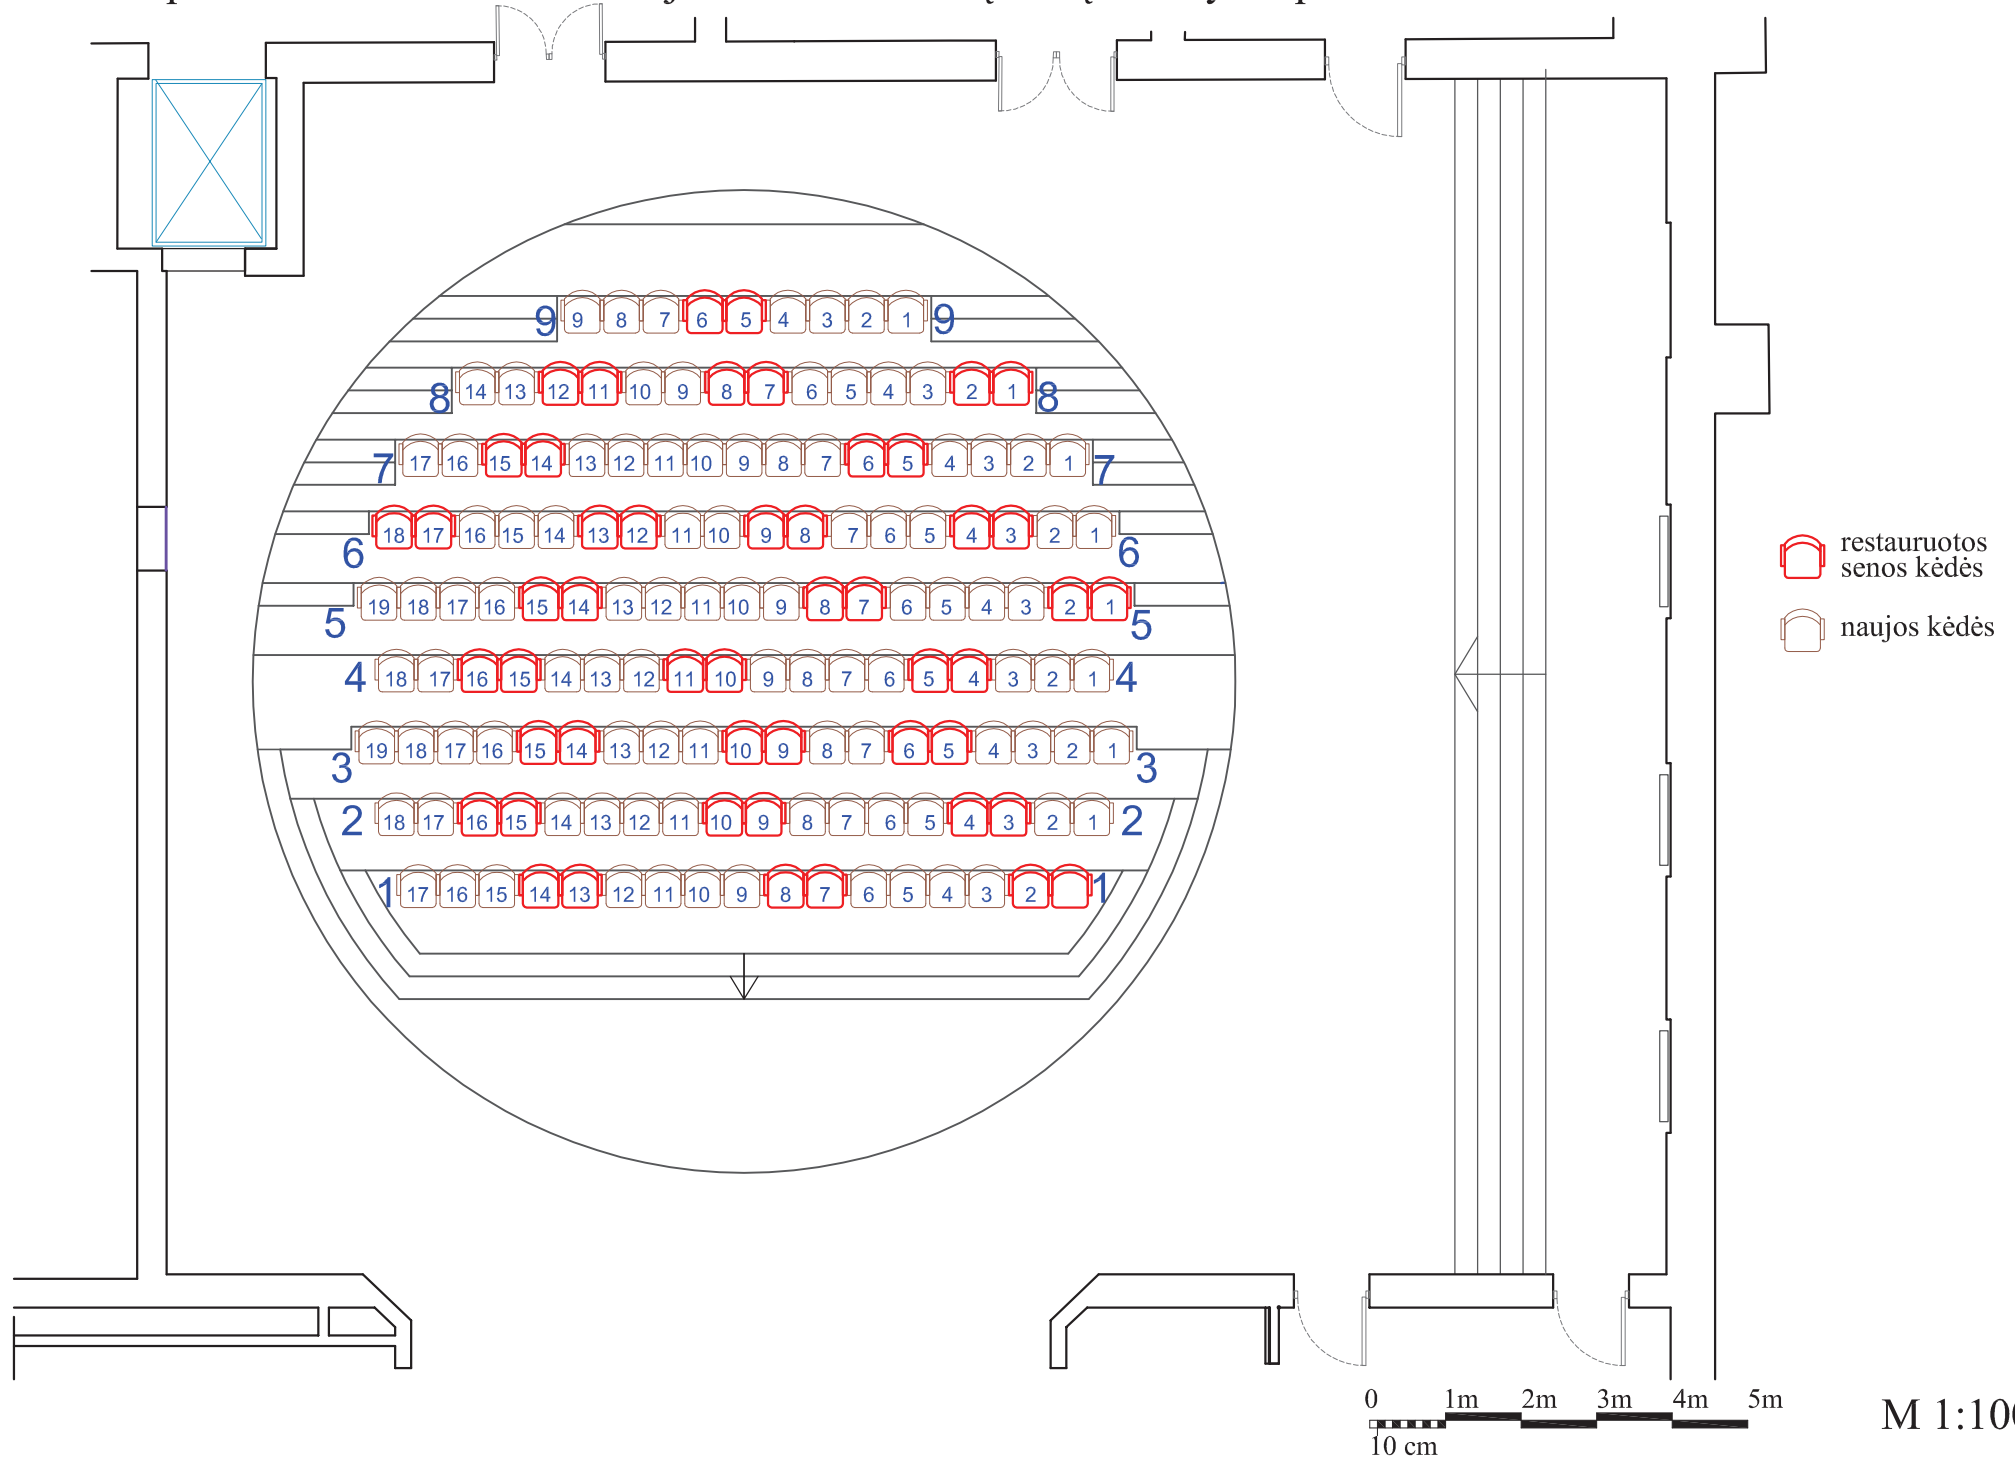

Klaipėdos dramos teatras. Mažoji salė. Žiūrovinių vietų išdėstymo planas.

Klaipėdos dramos teatras. Mažoji salė. Planas.

M 1:100

Klaipėdos dramos teatras. Mažoji salė. Scenos planas.

M 1:100

Klaipėdos dramos teatras. Mažoji salė.

Pjūvis

M 1:100