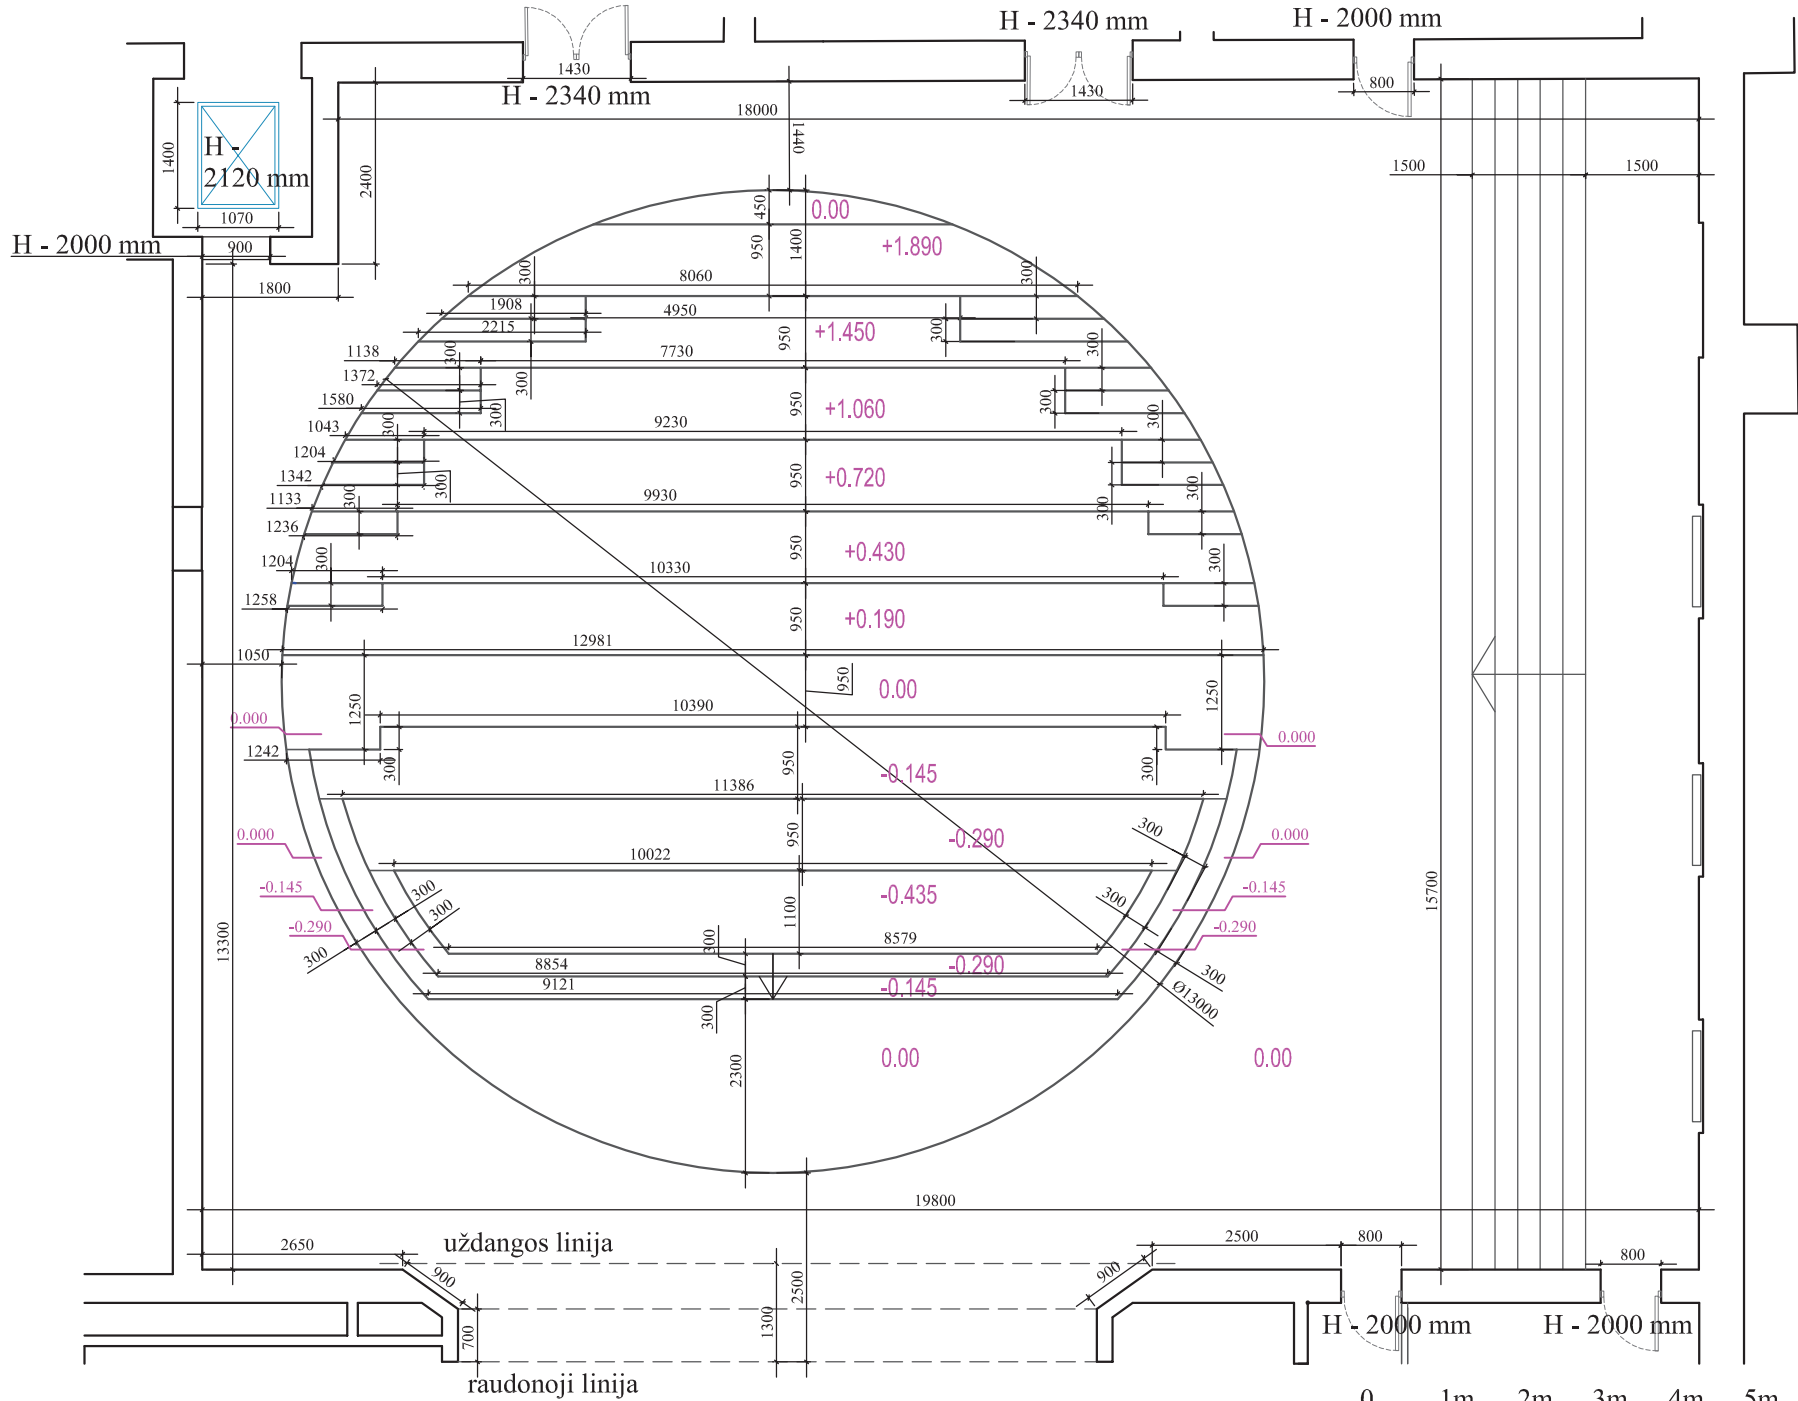

Klaipėdos dramos teatras. Mažoji salė. Žiūrovinių vietų išdėstymo planas.

Klaipėdos dramos teatras. Mažoji salė. Planas.

M 1:100

Klaipėdos dramos teatras. Mažoji salė. Scenos planas.

M 1:100

Klaipėdos dramos teatras. Mažoji salė.

Pjūvis

M 1:100