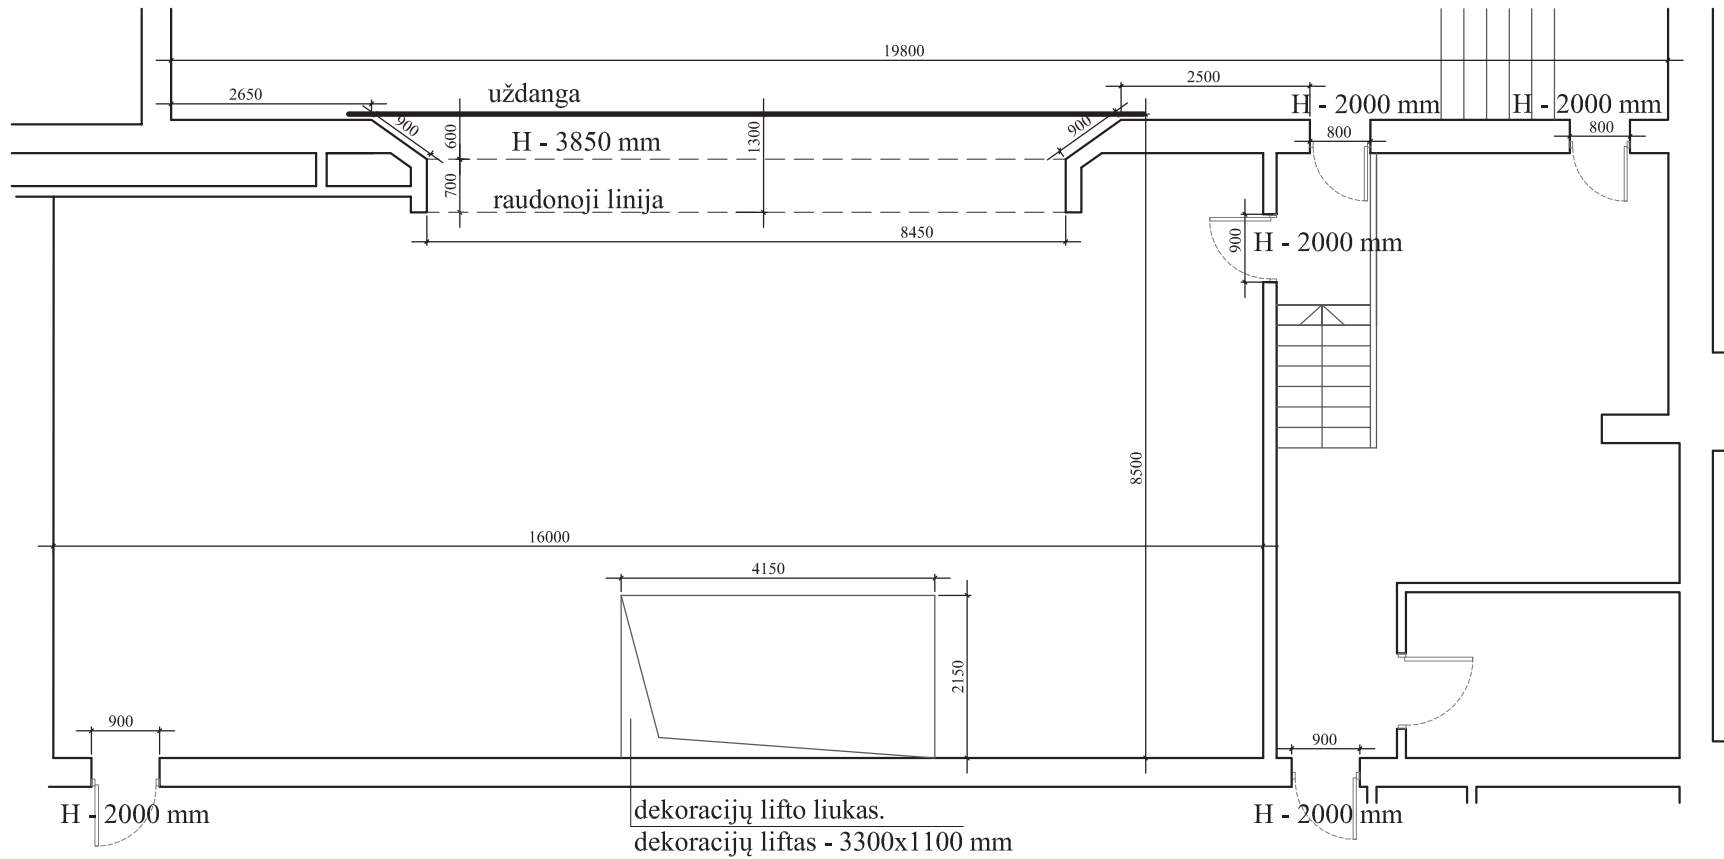

Klaipėdos dramos teatras. Mažoji salė. Žiūrovinių vietų išdėstymo planas.

Klaipėdos dramos teatras. Mažoji salė. Planas.

M 1:100

Klaipėdos dramos teatras. Mažoji salė. Scenos planas.

M 1:100

Klaipėdos dramos teatras. Mažoji salė.

Pjūvis

M 1:100