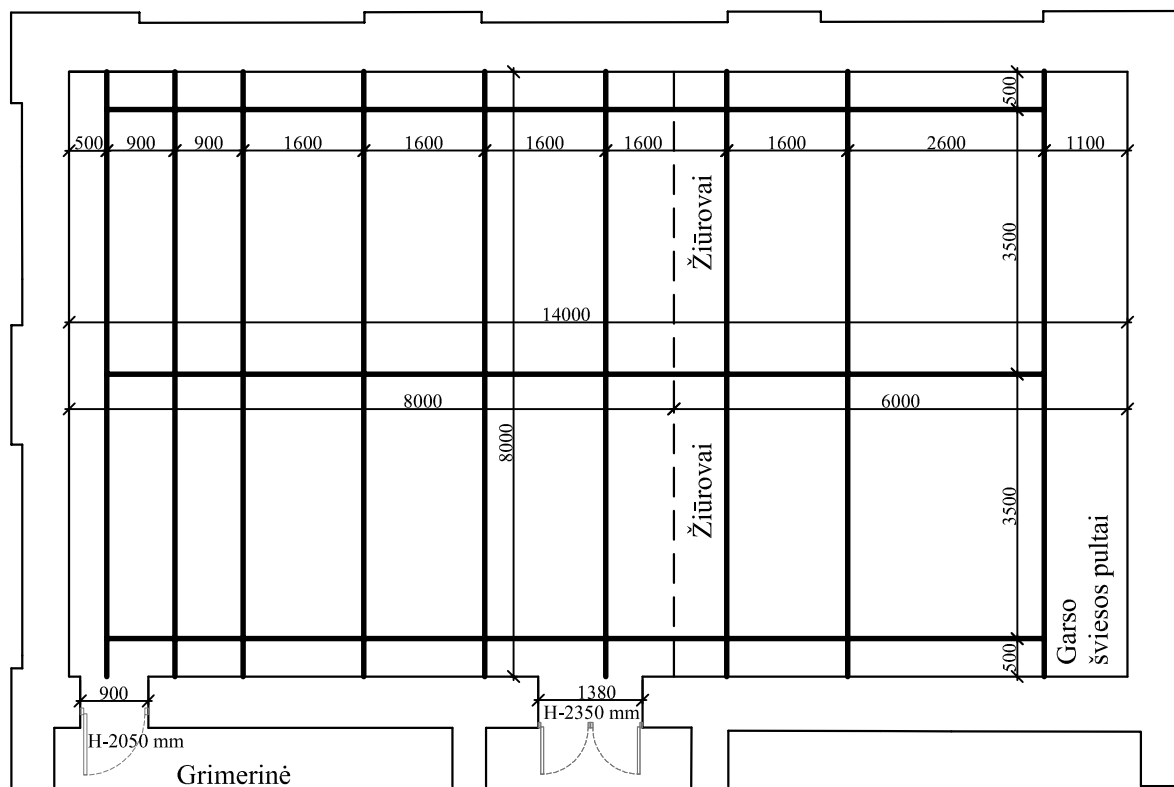

Klaipėdos dramos teatras.

Repeticijų salė. Gridas.

Aukštis iki grido - 3220 mm

M 1:100